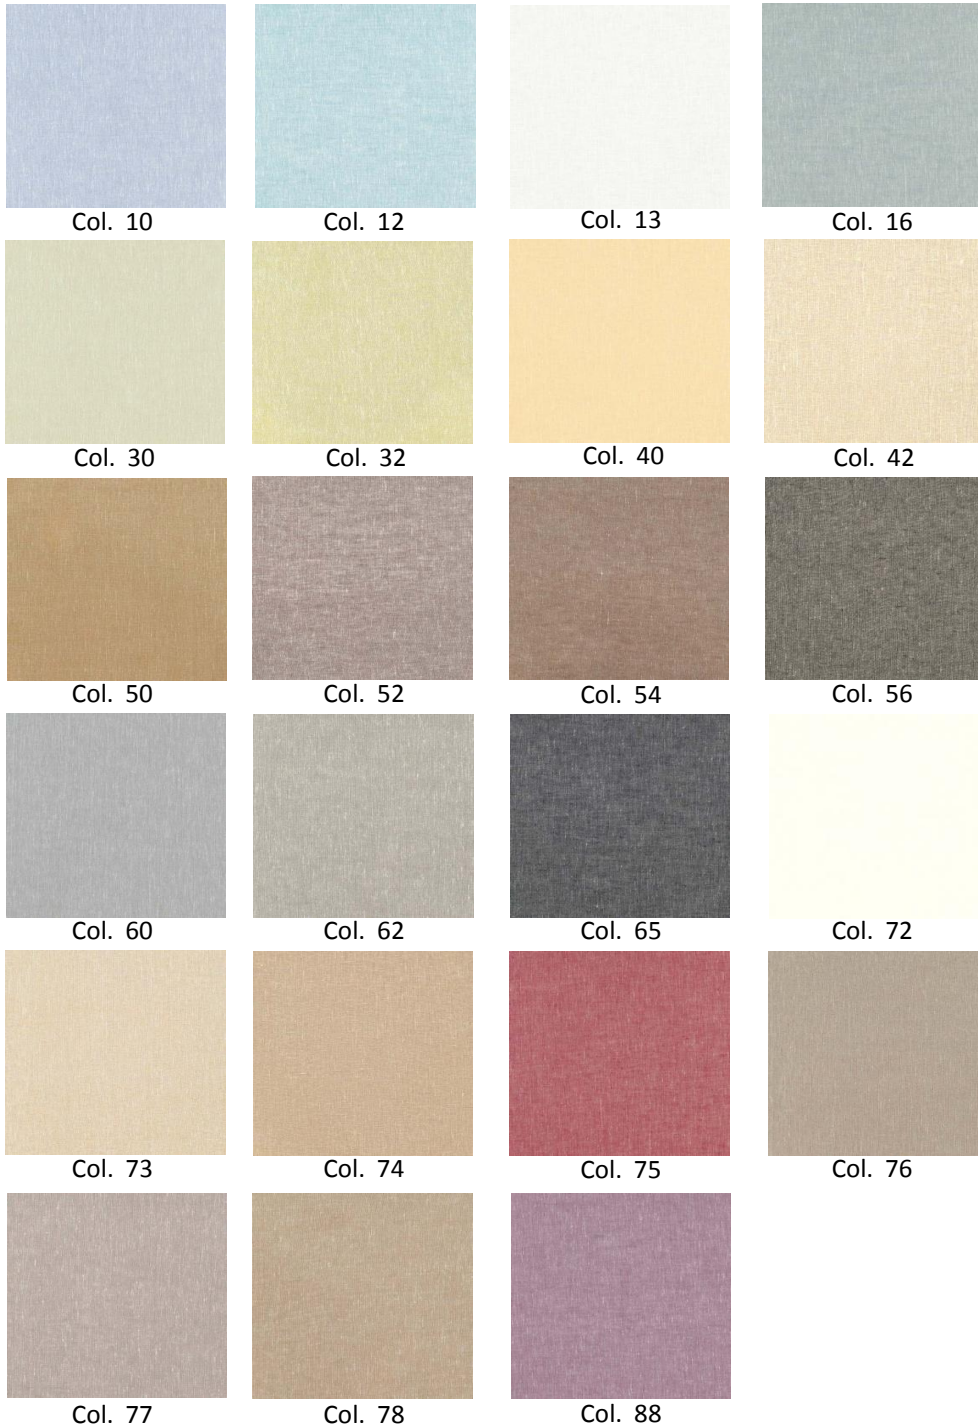

72337 TOUAREG

Laize - Width - Breite - Altezza : 296 cm

Nombre de coloris : 23

Poids - Weight - Gewicht - Peso :

311 g/ml

Composition - Zusammensetzung - Composizione :

54 % LI 32 % CO 14 % PES

Utilisation - Use - Gebrauch - Uso :